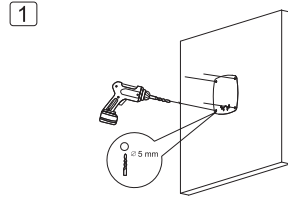

Bullet Network Camera Installation Guide

V1.0.0

1.2.51.32.15770-000

Optional

Optional

1

2

3