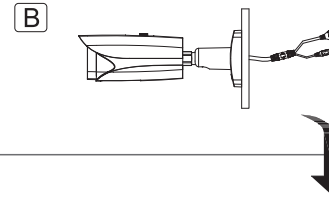

Bullet Network Camera Installation Guide

V1.0.0

1.2.51.32.15770-000

Optional

Optional

1

2

3