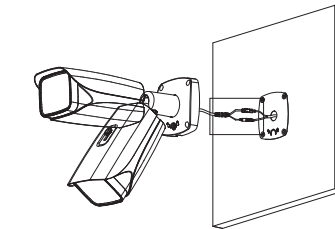

Bullet Network Camera Installation Guide

V1.0.0

1.2.51.32.15770-000

Optional

Optional

1

2

3