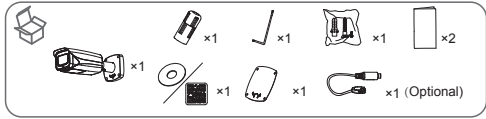

Bullet Network Camera Installation Guide

V1.0.0

1.2.51.32.15770-000

Optional

Optional

1

2

3